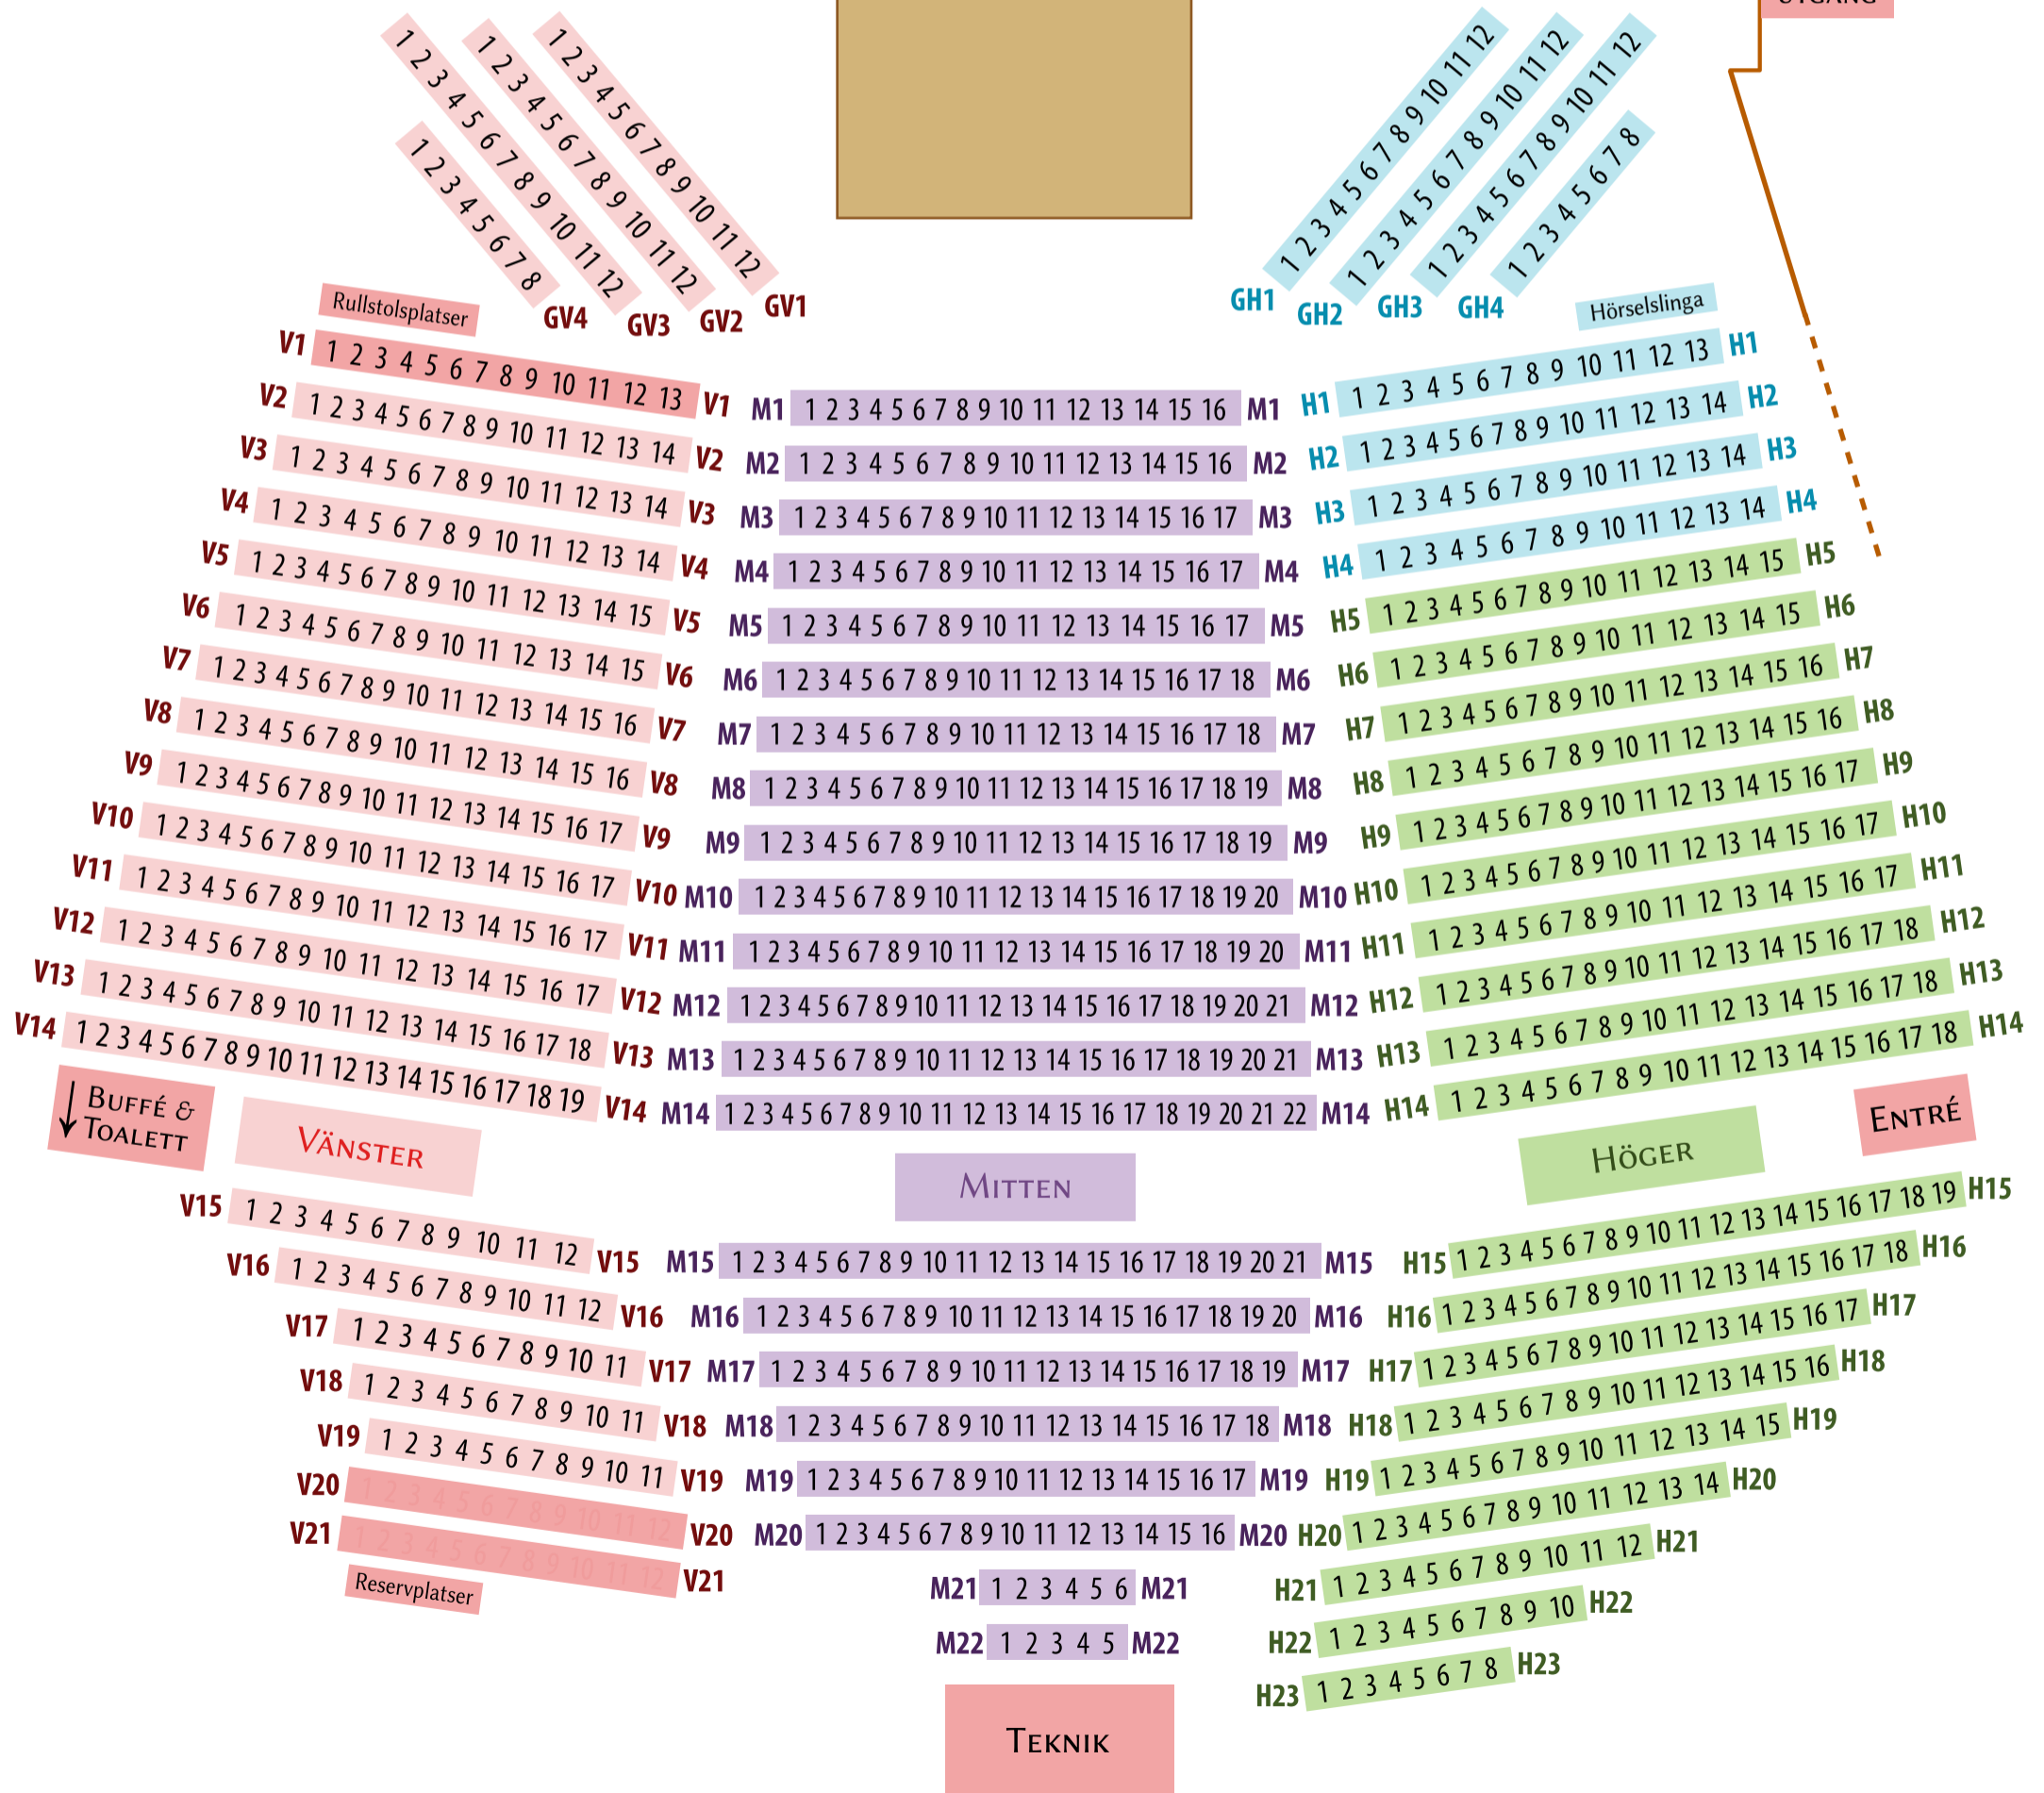

Raseborgs Sommarteater

RESERV-
UTGÅNG

↓ BUFFÉ &
TOALETT

VÄNSTER

MITTEN

HÖGER

ENTRÉ

TEKNIK

Reservplatser

Rullstolsplatser

Hörselslinga